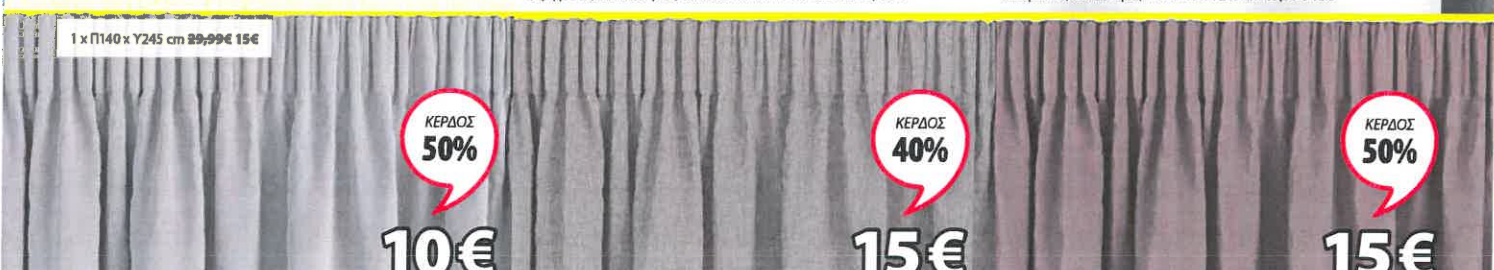

ΑΝΤΕΝ ΚΟΥΡΤΙΝΑ
Με κρικόκους και δέσστρες. 1 x Π140 x Y245 cm 19,99€ 15€

ΚΕΡΔΟΣ
50%

10€

AMUNGEN ΚΟΥΡΤΙΝΑ ΣΚΙΑΣΗΣ
Με ταβία κουρτίνας. 1 x Π140 x Y175 cm 19,99€

ΚΕΡΔΟΣ
40%

15€

RUSKEN ΚΟΥΡΤΙΝΑ
Με κανάλι και ταβία κουρτίνας. 1 x Π140 x Y245 cm 34,99€