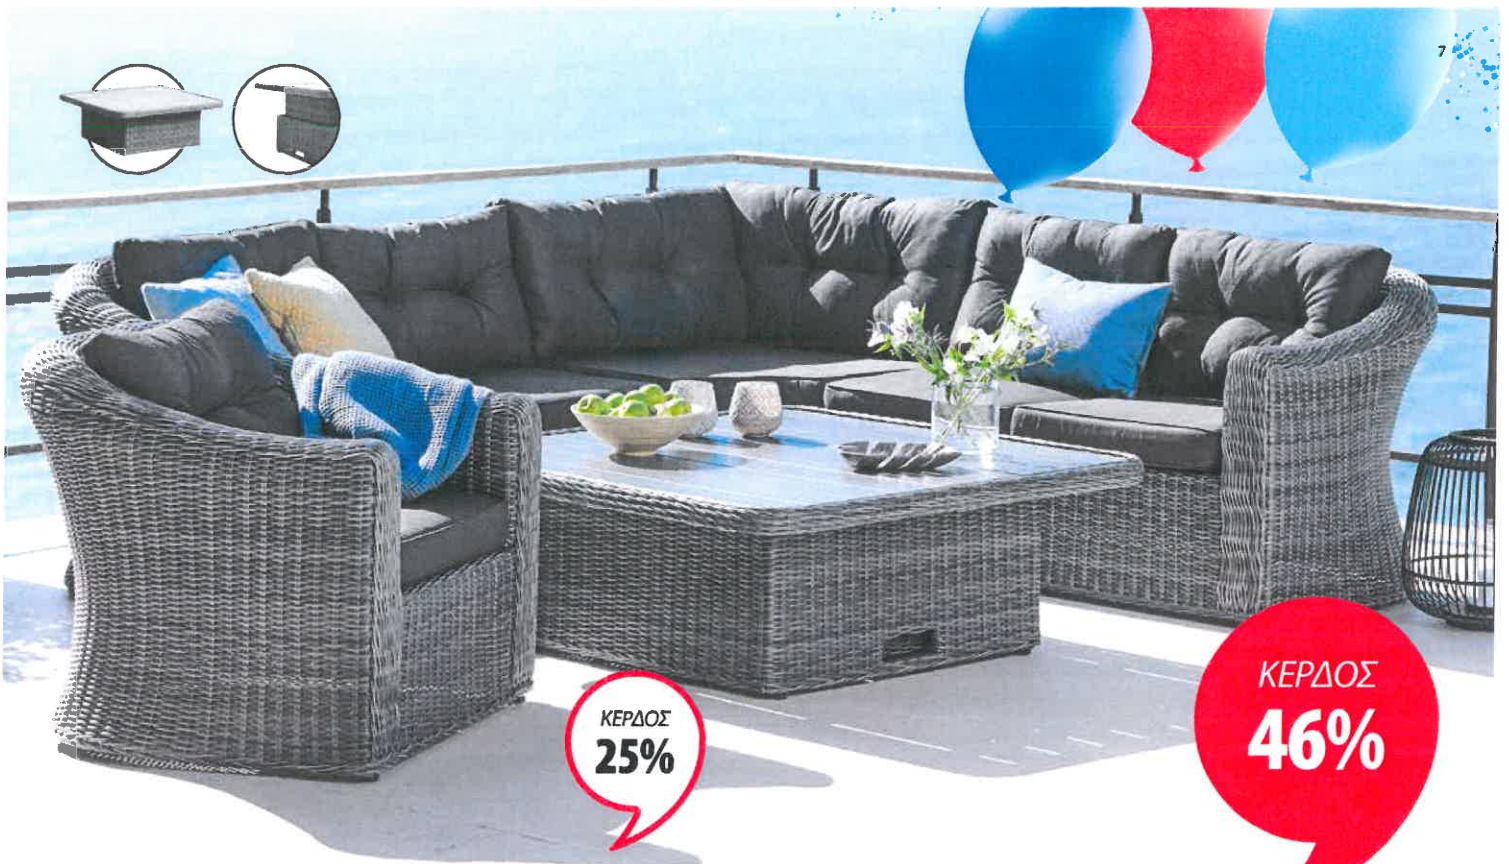

ΚΕΡΔΟΣ
25%

ΚΕΡΔΟΣ
46%

ΚΑΡΕΚΛΑ
300€

ΤΡΑΠΕΖΙ + ΚΑΝΑΠΕΣ

1250€

JUTLANDIA*

ΤΑΜΒΟΝΗΣΕ ΤΡΑΠΕΖΙ + ΚΑΝΑΠΕΣ + ΚΑΡΕΚΛΑ

Τραπεζί: Αλουμίνιο, durawood και συνθετικό ρατάν. Με ρυθμιζόμενο ύψος. Π121 x Μ121 x Υ44/67 cm. 5-θέσιος καναπές και καρέκλα: Αλουμίνιο και συνθετικό ρατάν. Περιλ. πολύ ενισχυμένα πολυτελή μαξιλάρια με ανθεκτικό κάλυμμα. Τραπεζί και καναπές*: **3299€ 1250€** Καρέκλα*: **399€ 300€**